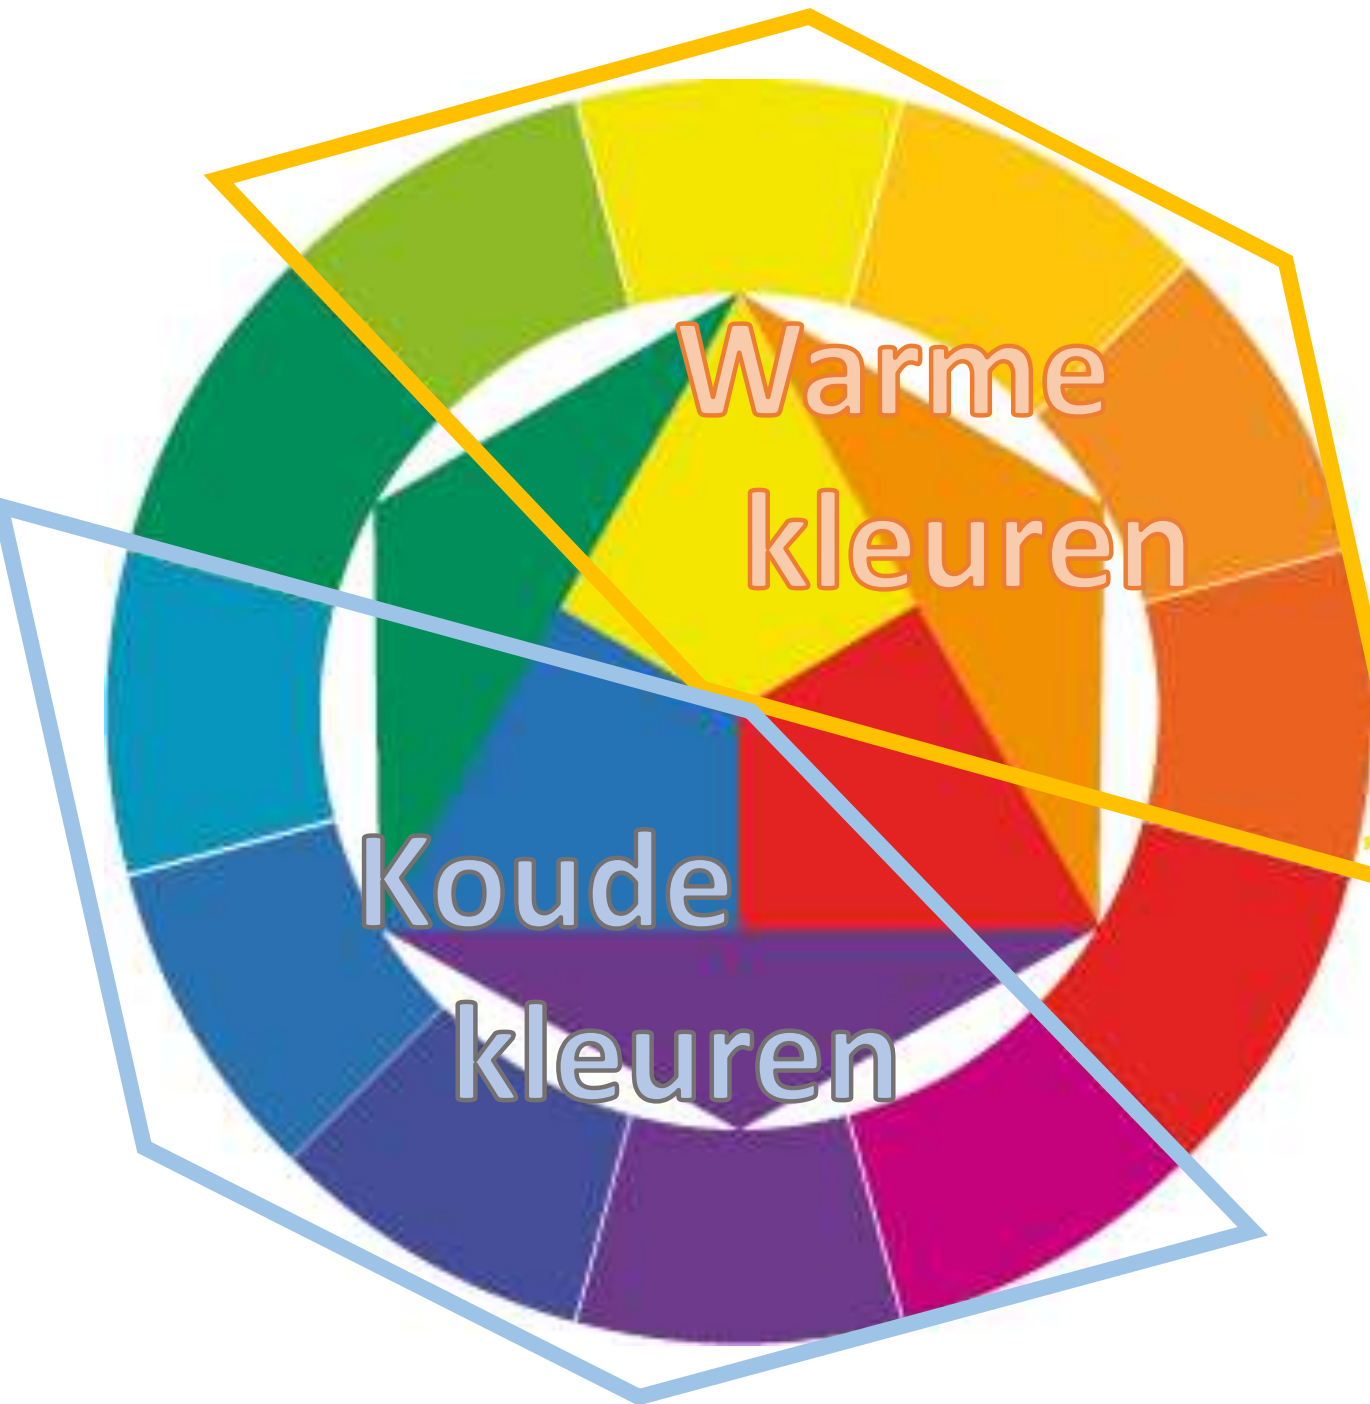

The background features a vibrant, multi-colored gradient transitioning from red at the top to purple at the bottom, overlaid with a fine grid pattern. The central text is rendered in a bold, sans-serif font with a rainbow gradient and a white drop shadow.

Kleur

Functie van kleur

Camouflage

Esthetiek (schoonheid)

Functie van kleur

AkzoNobel

Identificatie

Instructie

oranje , paars

secundaire kleuren

Kleur en gevoel

Verf

Penseel

Kwast

rond

plat

Transparant
doorzichtig

Kleuren zijn nooit alleen

Blauw

Blauw

Blauw

Blauw

Blauw

Blauw