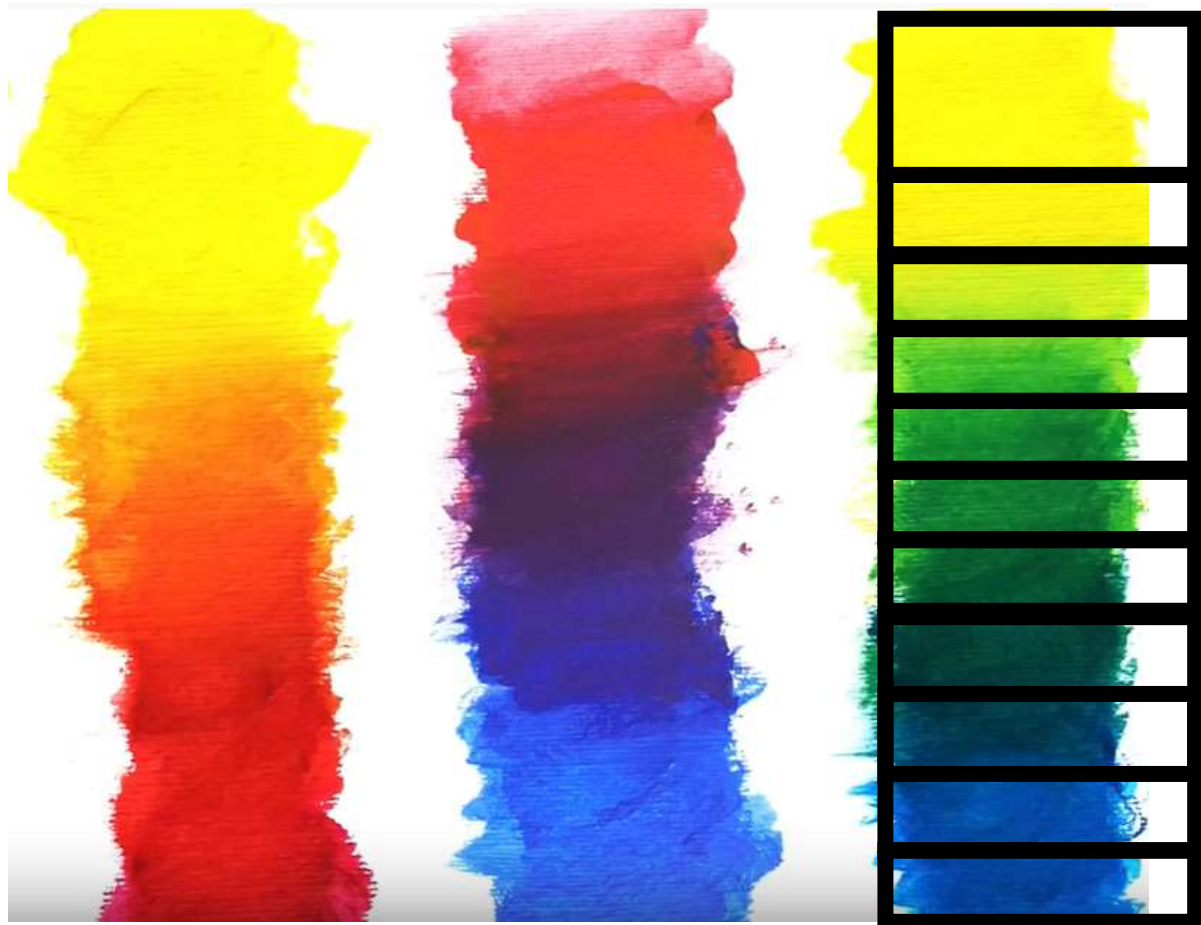

The background features a vibrant, multi-colored gradient transitioning from red at the top to purple at the bottom, overlaid with a fine grid pattern. The central text is rendered in a bold, sans-serif font with a rainbow gradient and a white drop shadow.

Kleur

Functie van kleur

Camouflage

Esthetiek (schoonheid)

Functie van kleur

AkzoNobel

Identificatie

Instructie

Transparant
doorzichtig

Kleuren zijn nooit alleen

Blauw

Blauw

Blauw

Blauw

Blauw

Blauw

Nuance van kleuren

Mengen van primaire kleuren

Mengen met wit, grijs of zwart